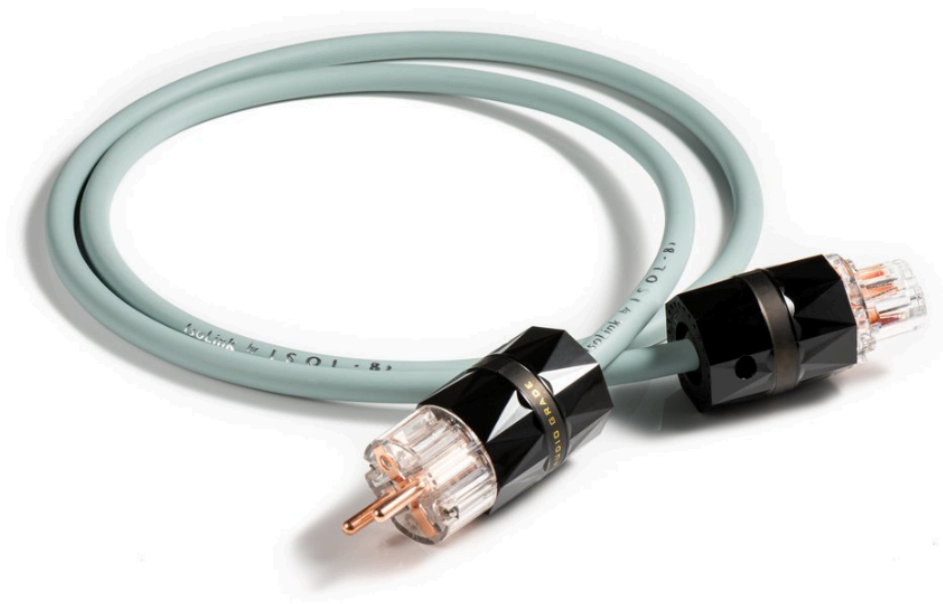

vous propose :
le câble d'alimentation : IsoLink VERTEX

I S O L - 8

Nous avons l'honneur de vous présenter le câble d'alimentation haute performance : IsoLink VERTEX d'**ISOL-8**.

ISOL-8 est une marque britannique de référence spécialisée dans le traitement du secteur, offrant des solutions haut de gamme pour purifier le courant électrique et protéger vos équipements contre les interférences et les surtensions.

Conçu pour les audiophiles exigeants, l'IsoLink VERTEX libère le potentiel de votre système en lui apportant un courant d'une **pureté absolue**, laissant s'exprimer **chaque micro-détail**.

Caractéristiques :

- **Conducteurs Premium** : Cuivre de haute pureté plaqué argent et isolation PFA pour une stabilité électrique maximale.
- **Borniers en Cuivre Massif** : Connecteurs usinés de haute qualité pour un contact parfait et fiable.
- **Amortissement Mécanique** : Gaine en caoutchouc synthétique (10 mm) éliminant les vibrations, bien supérieure au PVC classique.
- **Fabrication UK** : Capacité 15A (100-260V). Disponible en 1,5m ou sur mesure (prises EU, UK, US).

Spécifications techniques :

Diamètre : 10 mm de diamètre extérieur

Poids : 0,2 kg

Tension secteur : 100 - 260 V CA

Caractéristiques du câble : 15 ampères

Courant maximal : Les versions britanniques sont protégées par un fusible de 10 A (2300VA)